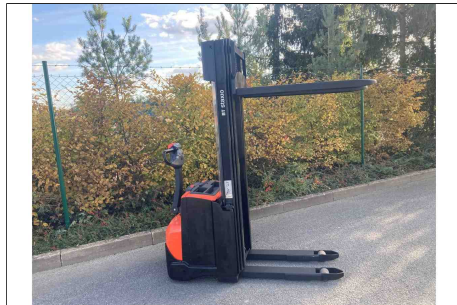

BATERIE

Typ baterie	Olovo
Kapacita baterie [Ah]	280
Napětí baterie [V]	24
Stav baterie [%]	66
Boční výměna baterie	ANO

NABÍJEČ

Typ nabíječe	Vestavěný
Vstupní napětí [V]	230
Vstupní proud [A]	4,5
Výstupní napětí [V]	24
Výstupní proud [A]	30

VÝBAVA

Krytování/kabina

Krytování	Plechové krytování

Elektro

Elektro	PIN klávesnice Režim želva

Ovládání pojezdu

Ovládání pojezdu	Motýlkový přepínač na řídicí ojce

Ovládání zdvihu

Ovládání zdvihu	Tlačítka na řídicí ojce

Ostatní

Ostatní	Bezpečnostní kolizní tlačítko

TERMÍN DODÁNÍ

Předpokládaný termín dodání je 2 týdny/týdnů od podpisu kupní smlouvy.

ZÁRUKY A DODACÍ A PLATEBNÍ PODMÍNKY

Záruka VZV: Prodávající na dodané zařízení neposkytuje záruku.

Záruka AKU: Prodávající na dodané zařízení neposkytuje záruku.

Dodání a doprava: FCO (doprava ke kupujícímu není v ceně)

Platební podmínky: Kupující se zavazuje uhradit kupní cenu na základě vystaveného daňového dokladu/faktury – splatnost 14 dnů od předání stroje.

Cena celkem

(platná do 31.05.2026)

99 000,00 Kč bez DPH

Za firmu Auto SAS s.r.o.:

Prodejní tým
mobil: +420 777 700 603 | 777 700 613 | 777 700 633
e-mail: prodej@autosas.cz | autosas@autosas.cz